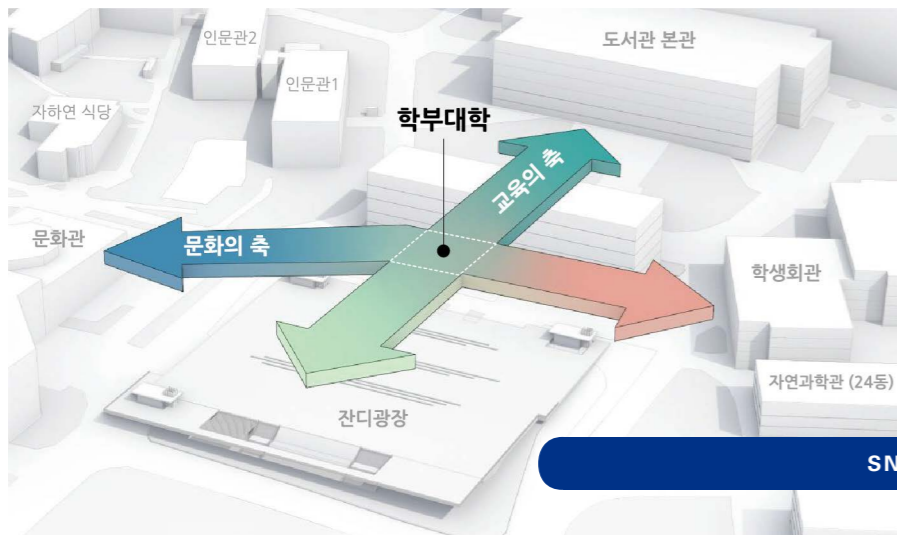

서울대의 내일은

만남과 소통이 살아숨쉬는 공간으로 태어납니다

전공에 구속되지 않고 자유롭게 학문분야를 탐색하며
융합적 지식을 갖춘 인재 양성. 미래인재를 위한 전인적 기초교육이
SNU Commons에서 시작됩니다. 이제 배움과 생활이 하나되고,
전공과 전공이 융화되며, 교류와 소통이 문화가 되는 공간이 만들어집니다.

SNU Commons 조성

전공의 벽을 허물고 학문 간 융합을 위해서는 다양한 학생들이 한데 어우러지며 **교류와 소통을 할 수 있는 공간**이 필요합니다. 1975년 종합화 이후 현재까지 관악캠퍼스의 가장 중심에 위치하여 행정의 공간으로 사용되던 행정관을 학부대학으로 탈바꿈 시키고 이 공간을 중심으로 SNU Commons를 구축할 예정입니다. 잔디광장 왼쪽의 문화관에서부터 오른쪽의 학생회관까지를 문화소통의 공간으로, SNU Computing Commons에서 학부대학과 도서관에 이르는 공간을 배움과 교류의 공간으로 변화시키겠습니다.

문화예술원과 학생회관

기술의 시대를 넘어 문화력의 시대(Cultural turn)가 도래했습니다. 오랜 시간 학생 활동과 문화 소통의 중심지인 문화예술원과 학생회관을 새롭게 정비하여 **과거와 미래를 잇는 거점**으로 만들겠습니다. 문화예술원과 학생회관은 서울대의 미래 비전을 더욱 풍성하게 해 줄 것입니다.

SNU COMMONS